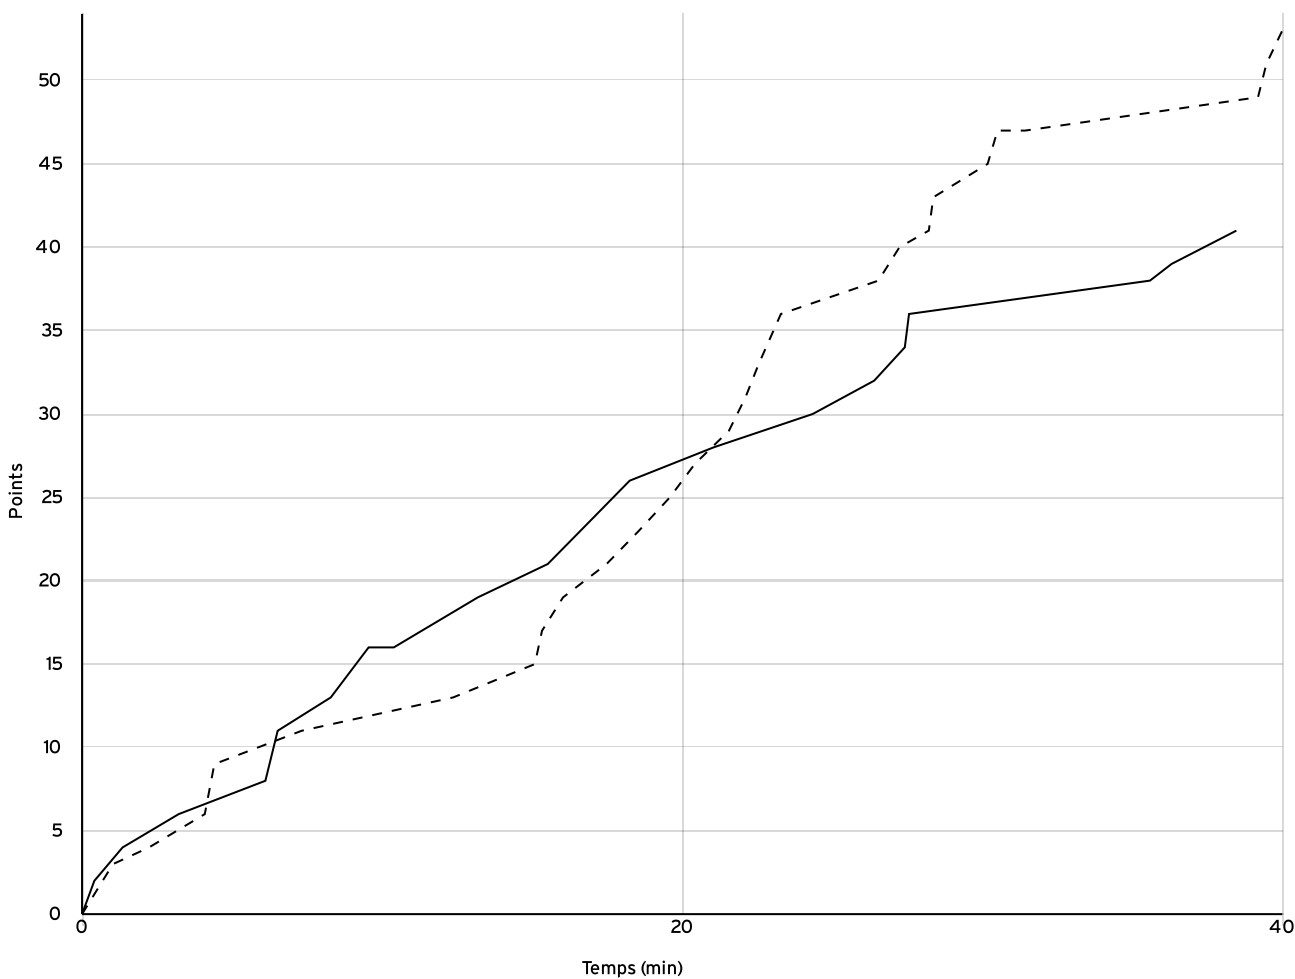

Départementale  
 masculine seniors  
 - Division 2  
 DM2

Rencontre N° 82

Date 12/04/25

Heure 20:30

Lieu SEYCHES

Poule A

1<sup>er</sup> arbitre FABE F

2<sup>e</sup> arbitre MONJALET L

3<sup>e</sup> arbitre

DONNÉES ET RATIOS

Données	LOCAUX	VISITEURS
Avantage maximum	7	12
Série maximum	5	9
Points du banc	4	9
Égalités		3
Durée de l'avantage	05:22	03:47

PROGRESSION DU SCORE

LOCAUX

VISITEURS